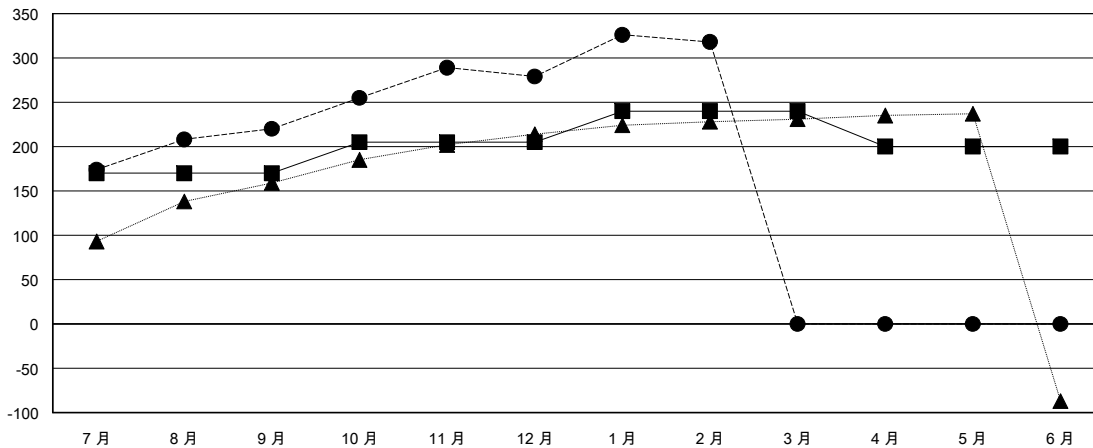

MONTHLY MEMBERSHIP PROGRESS REPORT

District 300D1

Results as of: 02/28/2019

GMT: PEI-JEN CHEN

地點 REP OF CHINA

GMT憲章區

分會			
成果 2018-2019			
季	新分會目標	新會	會員流失的分會
7月/8月/9月	1	0	0
10月/11月/12月	0	0	0
1月/2月/3月	1	1	0
4月/5月/6月	0	0	0

位會員@每位須繳			
成果 2018-2019			
季	會員淨增長目標	實際會員增長數	實際退會會員 (包括轉會)
7月/8月/9月	170	309	68
10月/11月/12月	35	108	41
1月/2月/3月	35	63	22
4月/5月/6月	-40	0	0

目標與實際新會累積

目標和實際會員累積

已取消的分會: 0

83 CLUBS OF 88 增添1位或以上的新會員

性別分佈

男 2,532 (76.33%)
 女 785 (23.67%)
 年度女性會員百分比目標: 25%