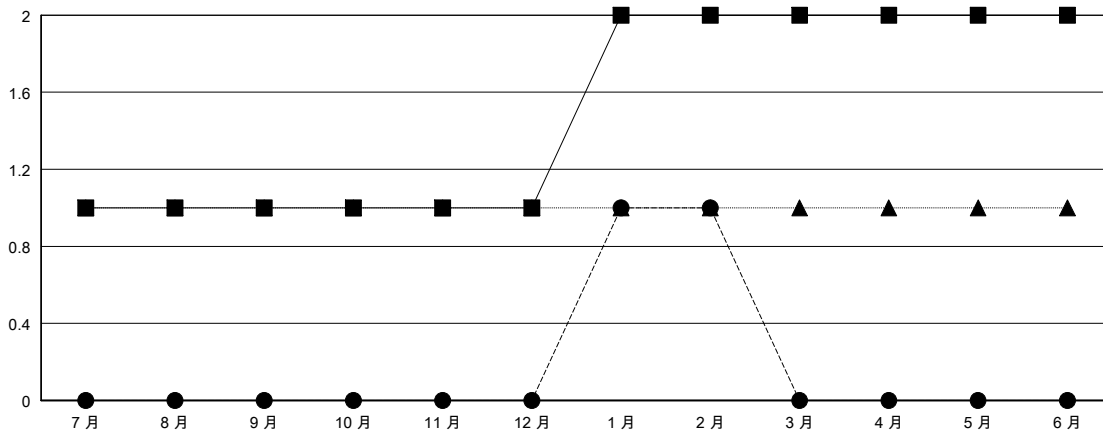

MONTHLY MEMBERSHIP PROGRESS REPORT

District 300D1

Results as of: 02/28/2019

GMT: PEI-JEN CHEN

地點 REP OF CHINA

GMT憲章區

分會			
成果 2018-2019			
季	新分會目標	新會	會員流失的分會
7月/8月/9月	1	0	0
10月/11月/12月	0	0	0
1月/2月/3月	1	1	0
4月/5月/6月	0	0	0

位會員@每位須繳			
成果 2018-2019			
季	會員淨增長目標	實際會員增長數	實際退會會員 (包括轉會)
7月/8月/9月	170	309	68
10月/11月/12月	35	108	41
1月/2月/3月	35	63	22
4月/5月/6月	-40	0	0

目標與實際新會累積

目標和實際會員累積

已取消的分會: 0

83 CLUBS OF 88 增添1位或以上的新會員

性別分佈

男 2,532 (76.33%)
 女 785 (23.67%)
 年度女性會員百分比目標: 25%